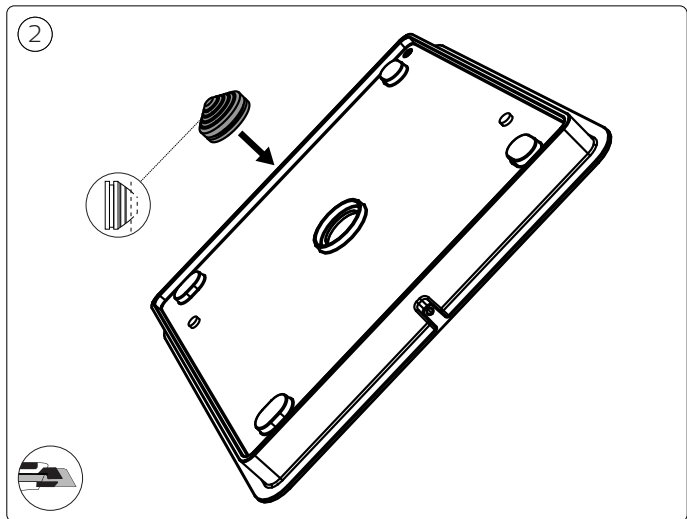

E27

MAX. 9,5 W

E27

MAX. 14 W

3

6

Signify
I.B.R.S. / C.C.R.I. Numéro 10461
5600 VB Eindhoven,
the Netherlands
☎00800-74454775

© 2020 Signify Holding
All rights reserved