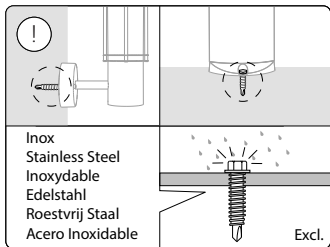

E27

MAX. 9,5 W

E27

MAX. 14 W

3

6

Signify
I.B.R.S. / C.C.R.I. Numéro 10461
5600 VB Eindhoven,
the Netherlands
☎00800-74454775

© 2020 Signify Holding
All rights reserved