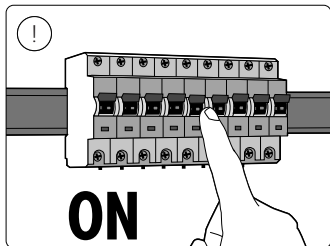

E27

MAX. 9,5 W

E27

MAX. 14 W

3

6

Signify
I.B.R.S. / C.C.R.I. Numéro 10461
5600 VB Eindhoven,
the Netherlands
☎00800-74454775

© 2020 Signify Holding
All rights reserved