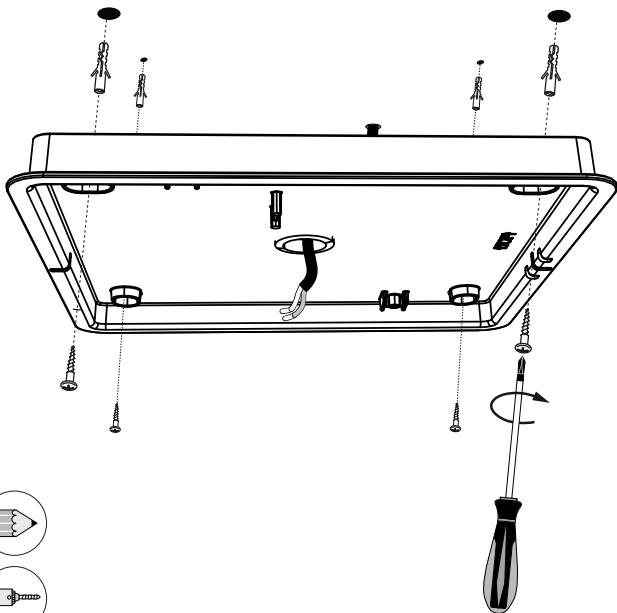

E27

MAX. 9,5 W

E27

MAX. 14 W

3

6

Signify
I.B.R.S. / C.C.R.I. Numéro 10461
5600 VB Eindhoven,
the Netherlands
☎00800-74454775

© 2020 Signify Holding
All rights reserved